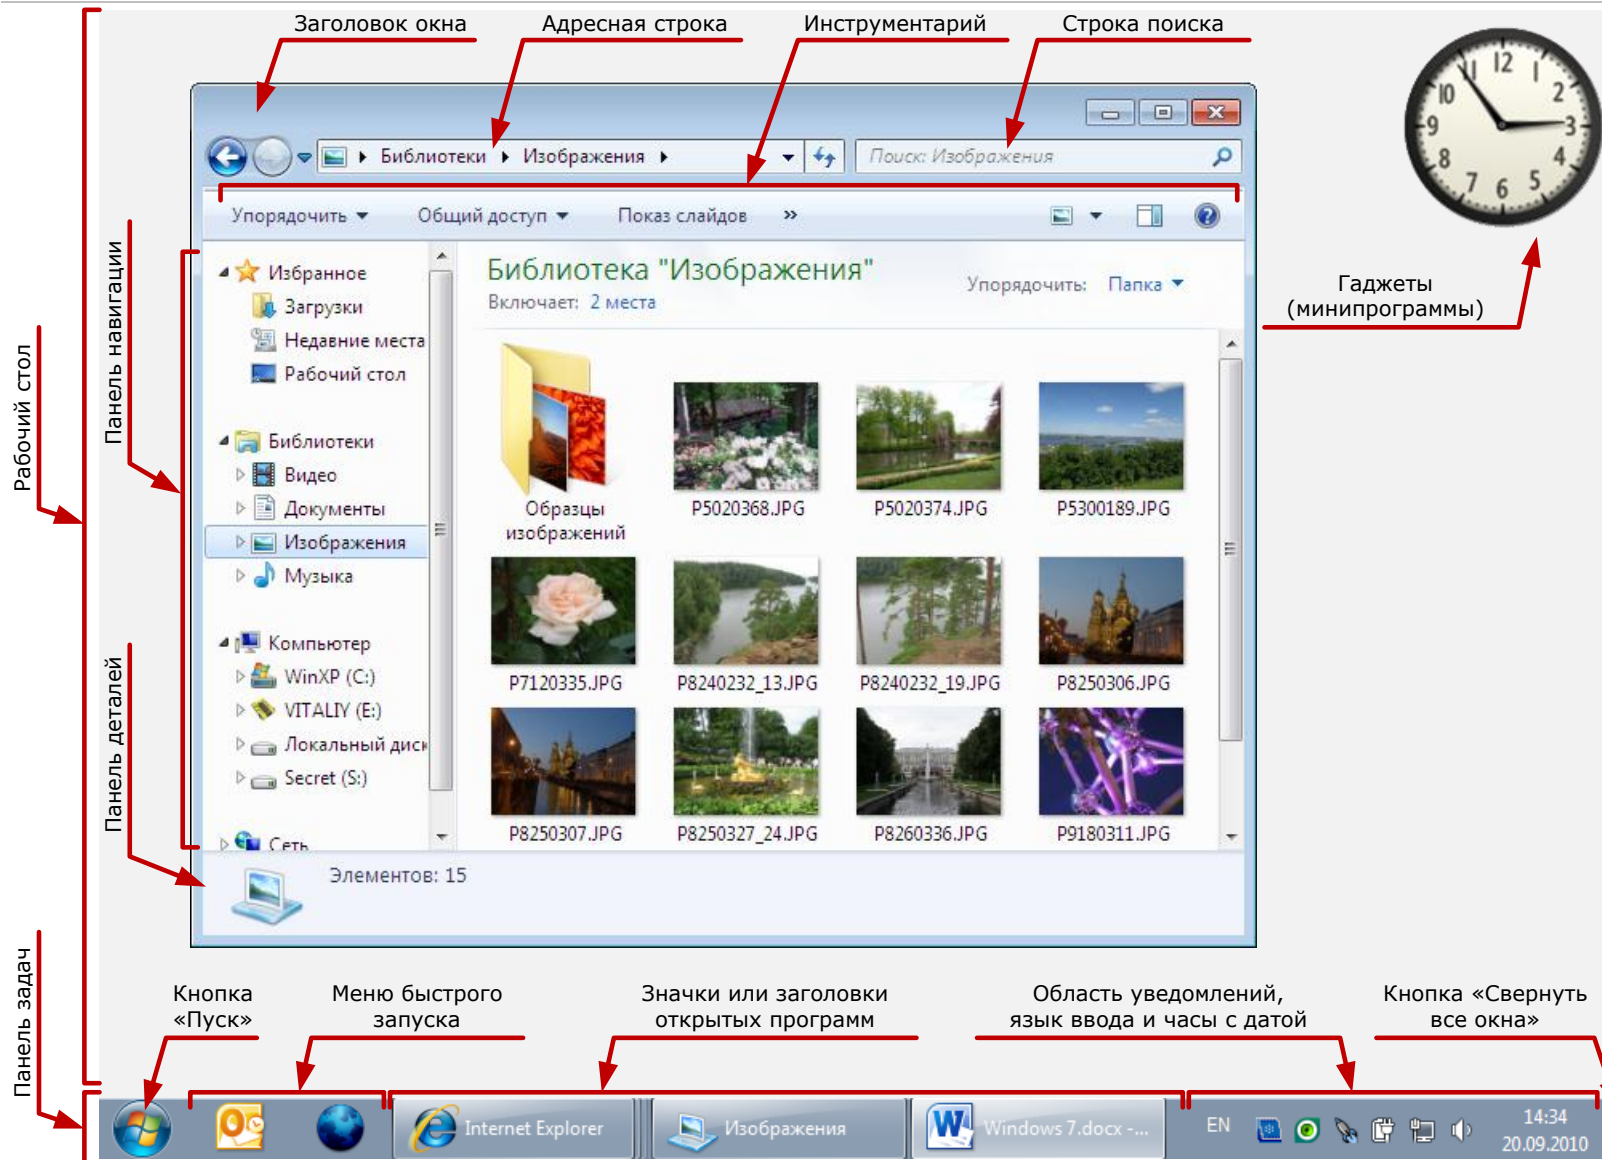

Элементы интерфейса Windows 7

Рабочий стол – это основное рабочее пространство или окно графической среды пользователя.

Панель задач – это панель инструментов, которая используется для запуска программ или управления уже запущенными.

Кнопка «Пуск» – вызов меню «Пуск».

Меню быстрого запуска – ярлыки для запуска часто используемых программ.

Область уведомлений – часть панели задач для значков длительно работающих, но при этом не постоянно используемых программ.

Кнопка «Свернуть все окна» – сворачивание всех открытых окон для отображения рабочего стола и разворачивание окон в прежнее состояние.

Гаджеты – мини-приложения для вывода необходимой информации на рабочий стол.

Строка поиска используется для поиска файлов и документов по ключевым словам.

Инструментарий окна отображает кнопки и меню общих команд для окна, папок и файлов.

Панель навигации используется для быстрого перемещения по дереву каталогов